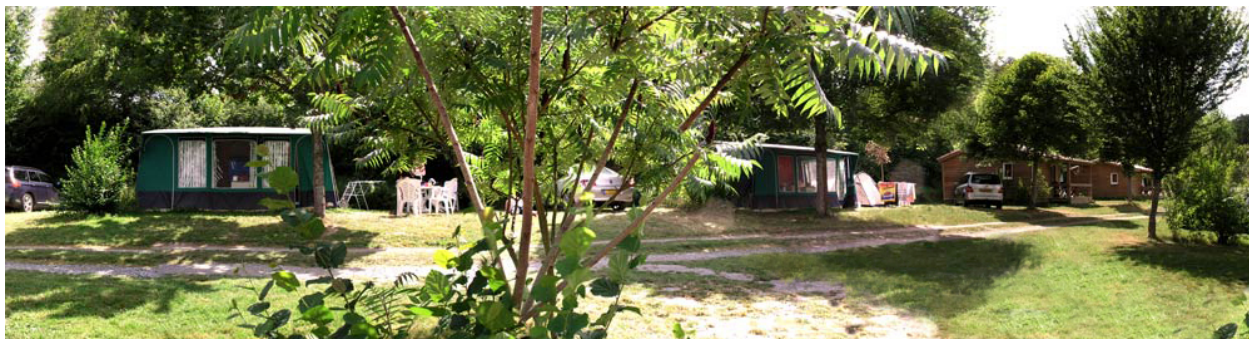

huurtent last minute

Frankrijk huurtent

Ambiance is een stijlvol kleine camping op de grens van de Limousin met de Berry, zo'n 4 uur onder Parijs, ver van alle drukte aan de voet van het Centraal Massief. Verhuur van vakantiehuisjes, safaritenten, lodge- en luxe bungalow- huurtenten.

Een luxe vijfpersoons bungalowtent met drie afzonderlijke slaapcabines.
Een bungalowtent Espace is 30 m² gemak en plezier op een plaats van minimaal 250 m².

Espace indeling:

De vijfpersoons Espace is een robuuste bungalowtent met een ruime leefruimte, dubbeldak en een stahoogte van 2,30 m. Met volledig ingerichte keuken, de koelkast, de elektrische koffiezetter, een kastje, een extra tafeltje en aansluitpunten voor je eigen elektrische apparatuur, zoals dvd-speler, opladers e.d. Van deze ruimte kun je de hele zijkant oprollen voor een ideale in- en uitloop. Buiten staat het tuinstel met parasol en twee verstelbare ligstoelen.

Drie afzonderlijke slaapcabines:

Een grote cabine van 215 x 280 cm en twee eenpersoons cabines van 215 x 140 cm.

In de grote cabine staat een queen-sized tweepersoons bed van 160 x 200 cm, met dekbedden en hoofdkussens.

De dekbedden zijn 140 x 200 cm.

Als de kinderen liever hun eigen onderkomen hebben, dan biedt het tweepersoons koepeltentje uitkomst. Je kunt hem erbij reserveren. We zetten hem op en richten hem in zoals jij 't wilt, met één of twee slaappleatsen.