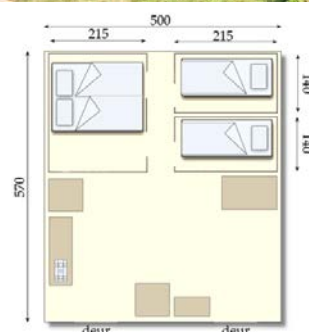

Een luxe vijfpersoons bungalowtent met drie afzonderlijke slaapcabines.
Een bungalowtent Espace is 30 m² gemak en plezier op een plaats van minimaal 250 m².

Espace indeling:

De vijfpersoons Espace is een robuuste bungalowtent met een ruime leefruimte, dubbeldak en een stahoogte van 2,30 m. Met volledig ingerichte keuken, de koelkast, de elektrische koffiezetter, een kastje, een extra tafeltje en aansluitpunten voor je eigen elektrische apparatuur, zoals dvd-speler, opladers e.d. Van deze ruimte kun je de hele zijkant oprollen voor een ideale in- en uitloop. Buiten staat het tuinstel met parasol en twee verstelbare ligstoelen.

Drie afzonderlijke slaapcabines:

Een grote cabine van 215 x 280 cm en twee eenpersoons cabines van 215 x 140 cm.

In de grote cabine staat een queen-sized tweepersoons bed van 160 x 200 cm, met dekbedden en hoofdkussens.

In ieder van de eenpersoons cabines staat een bed van 70 x 190 cm met dekbed en hoofdkussens.

In de grote cabine is voldoende ruimte voor een eventuele vijfde slaappleats, een bed van 70 x 190 cm of een kinderledikant.

De dekbedden zijn 140 x 200 cm.

Als de kinderen liever hun eigen onderkomen hebben, dan biedt het tweepersoons koepeltentje uitkomst. Je kunt hem erbij reserveren. We zetten hem op en richten hem in zoals jij 't wilt, met één of twee slaappleatsen.